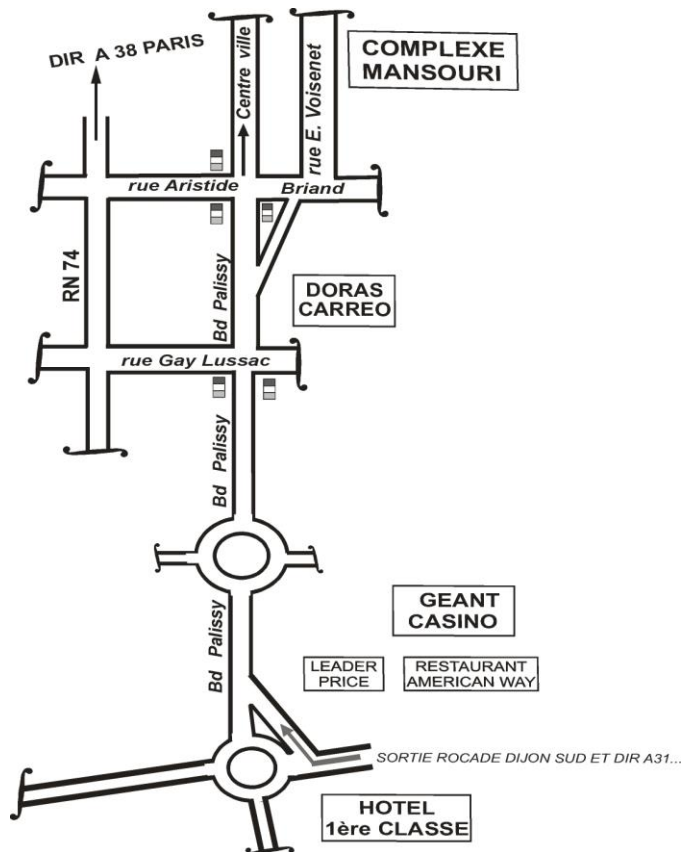

## Plan d'accès

### Accès par la route

→ Depuis Lyon par A31 = Sortie Dijon-Sud puis dir. Chenôve - Géant Casino.

→ Depuis Paris par A6 = Sortie Pouilly en Auxois suivre Dijon puis prendre direction Lyon par autoroute.