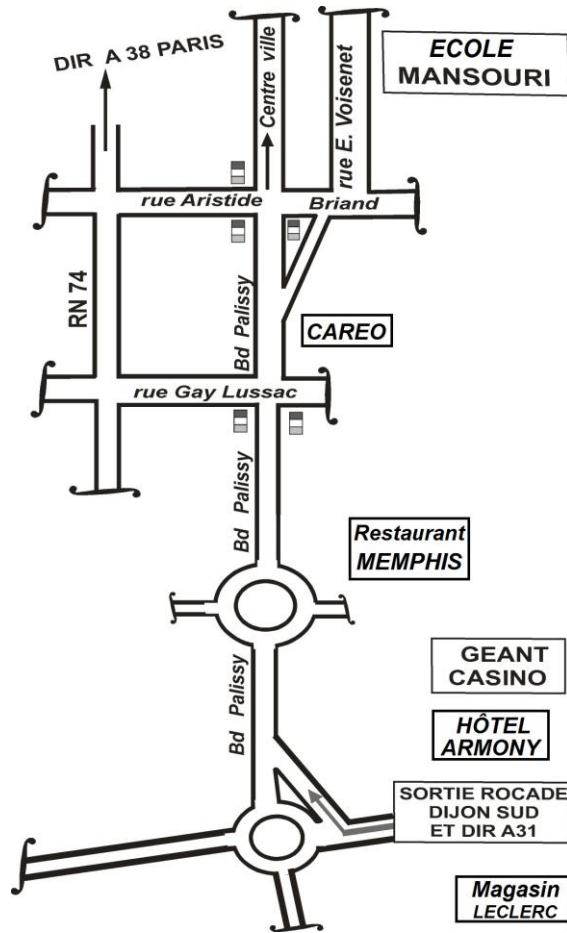

*tarifs Soirées pour stagiaire si règlement à l'inscription. ■

chèque espèces TOTAL

Règlement à l'ordre de l'école de danse **MANSOURI**

Plan d'accès

Accès par la route

→ Depuis Lyon par A31 = Sortie Dijon-Sud puis dir. Chenôve - Géant Casino.